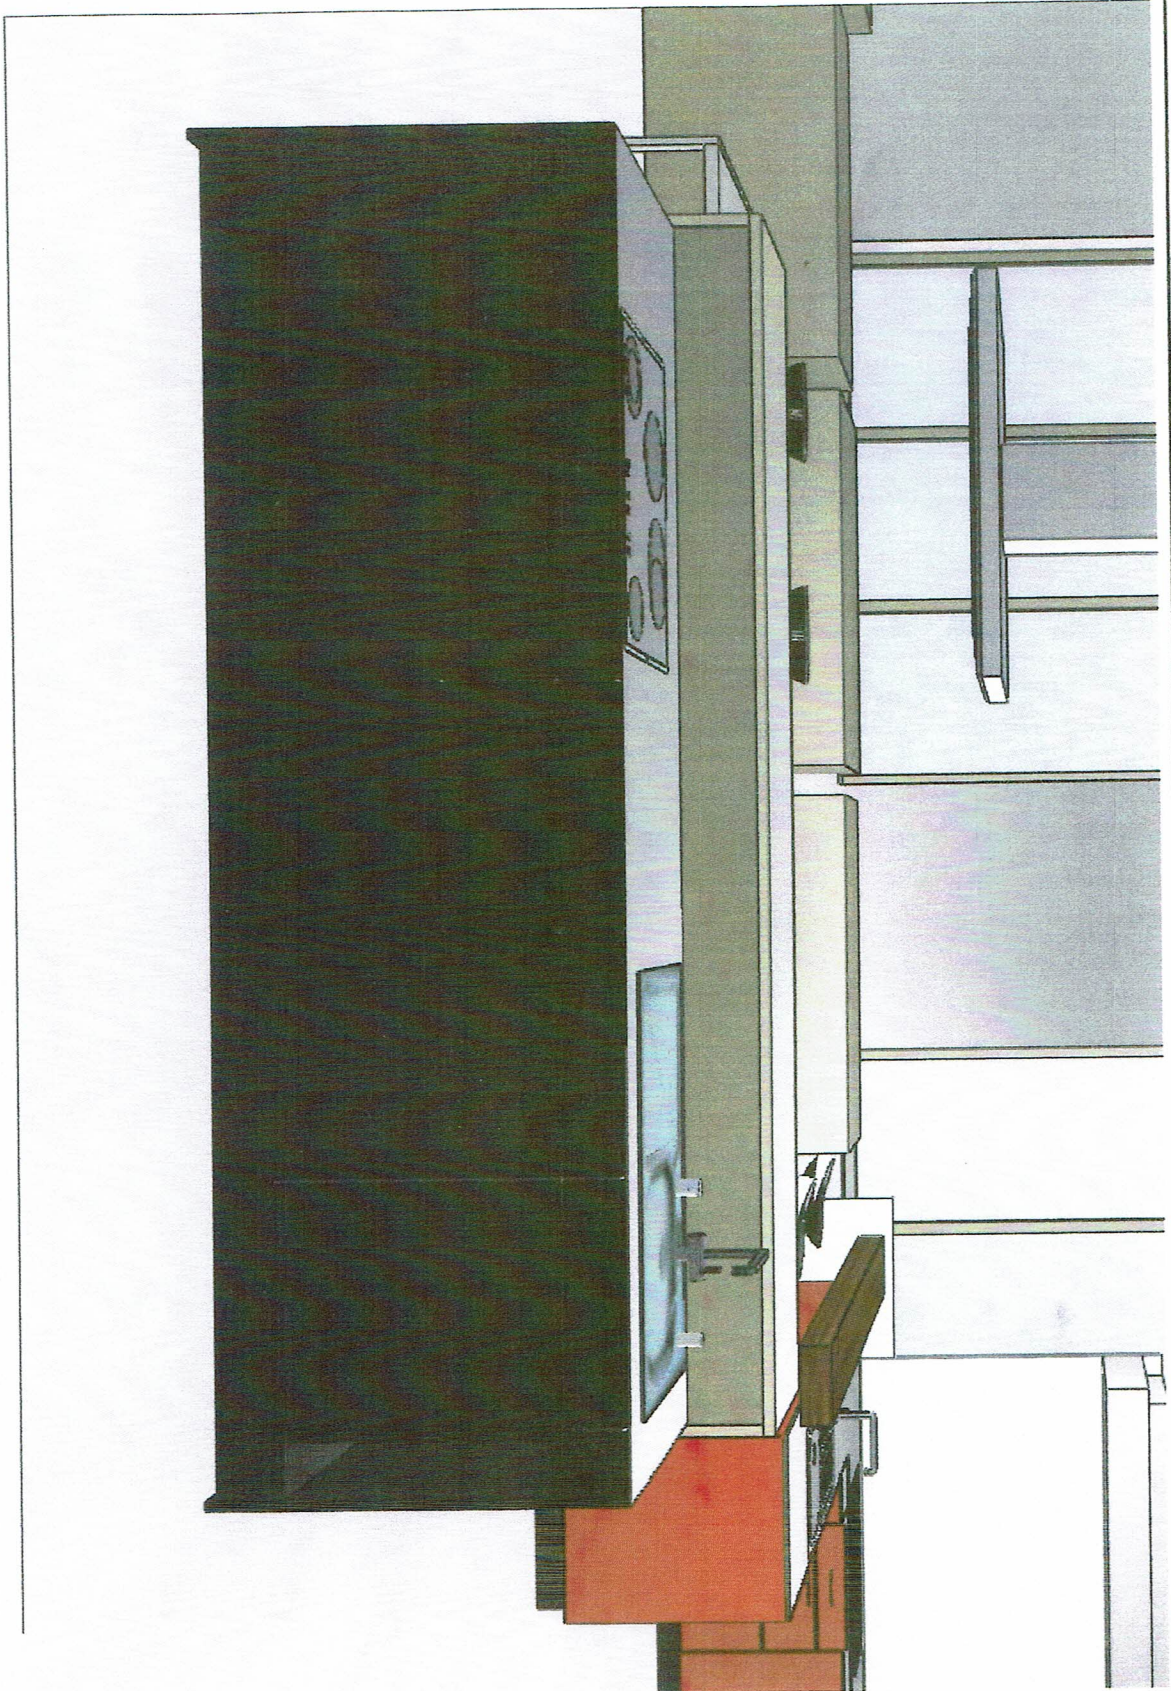

Kunde 2 Ausstellungsküchen

Auftrag Nr.

Datum

6. Apr 17

Gegenstand Liquidationspreise

Teil Nr.	Text	Holzart	Qualität	Stück	Fertigmass			Art.-Nr.	Preis inkl. 8 % MWST
					Länge	Breite	Dicke		
	Küche MDF schwarz								14'500.00
	Schubladen breit			6					
	Schubladen			7					
	Innenschubladen			5					
	Hochschränke			4					
	Kehrichtsystem Franke Sorter			1					
	Tüchliauszug			1					
	Rollo Breite 900			1					
	Besteckeinsätze + Innenleben			1					
	Abdeckung CNS Suter			1					
	Kühlschrank IKC-3054-20			1					
Fors	FHC teleskop quadra rand 7-100			1					
Wesco	Schwenkauslauf Perla chrom			1					
Eisinger	Seifenspender Tango Neo Edelstahl			1					
Franke	Fronten + Sichtseiten			1	9600	1000			
	MWST			1					
23	Bartteil								2'500.00

Juchli & Baumeler
Oberdorf 7 6022 Grosswangen
Rosenweg 3 6234 Triengen

Kunde: Ausstellung
Komm.: Rosenweg 3, CH - 6234 Triengen
2001 149 / 5 Ausstellung Rosenweg 3

Ausführung: 5.380, QUATTRO, Silber metallic
Fach.B.: Geri Baumeler
Sach.B.: Geri Baumeler
MTT Schwarz la di 2011
11.01.2008