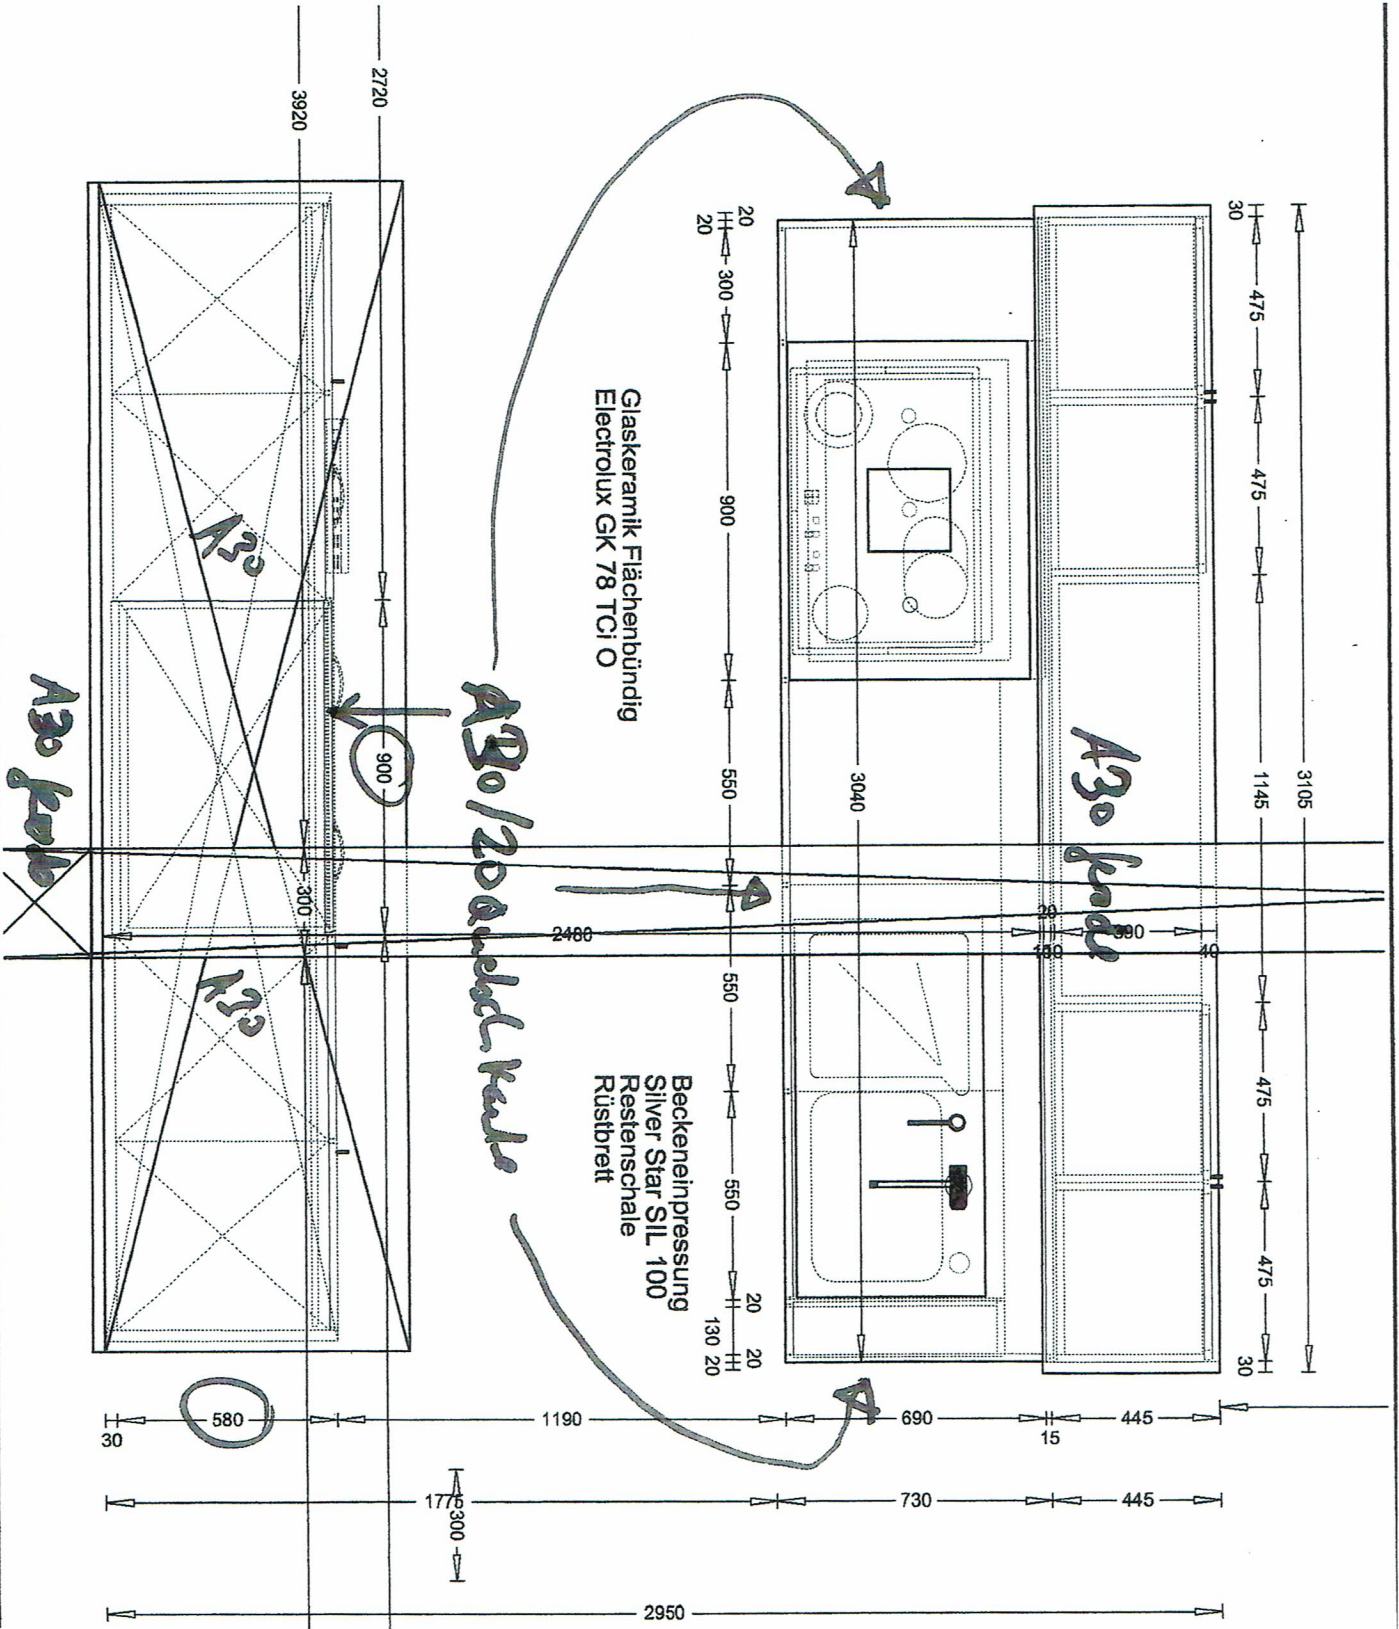

igen
Fax: 041 933 30 59

Kunde: Ausstellung
Rosentweg 3
6234 Tlengen
Tel:
Fax:
Anzahl:

Kommission: 2001149 / 5 Ausstellung Rosenwe
Ausführung: 5.380,QUATTRO,Silber metallic
Fachberater: Gert Baumeler
Sachberater: Gert Baumeler

Glaskeramik Flächenbündig
Electrolux GK 78 TCi O

Beckeneinpressung
Silver Star SIL 100
Restenschale
Rüstbrett