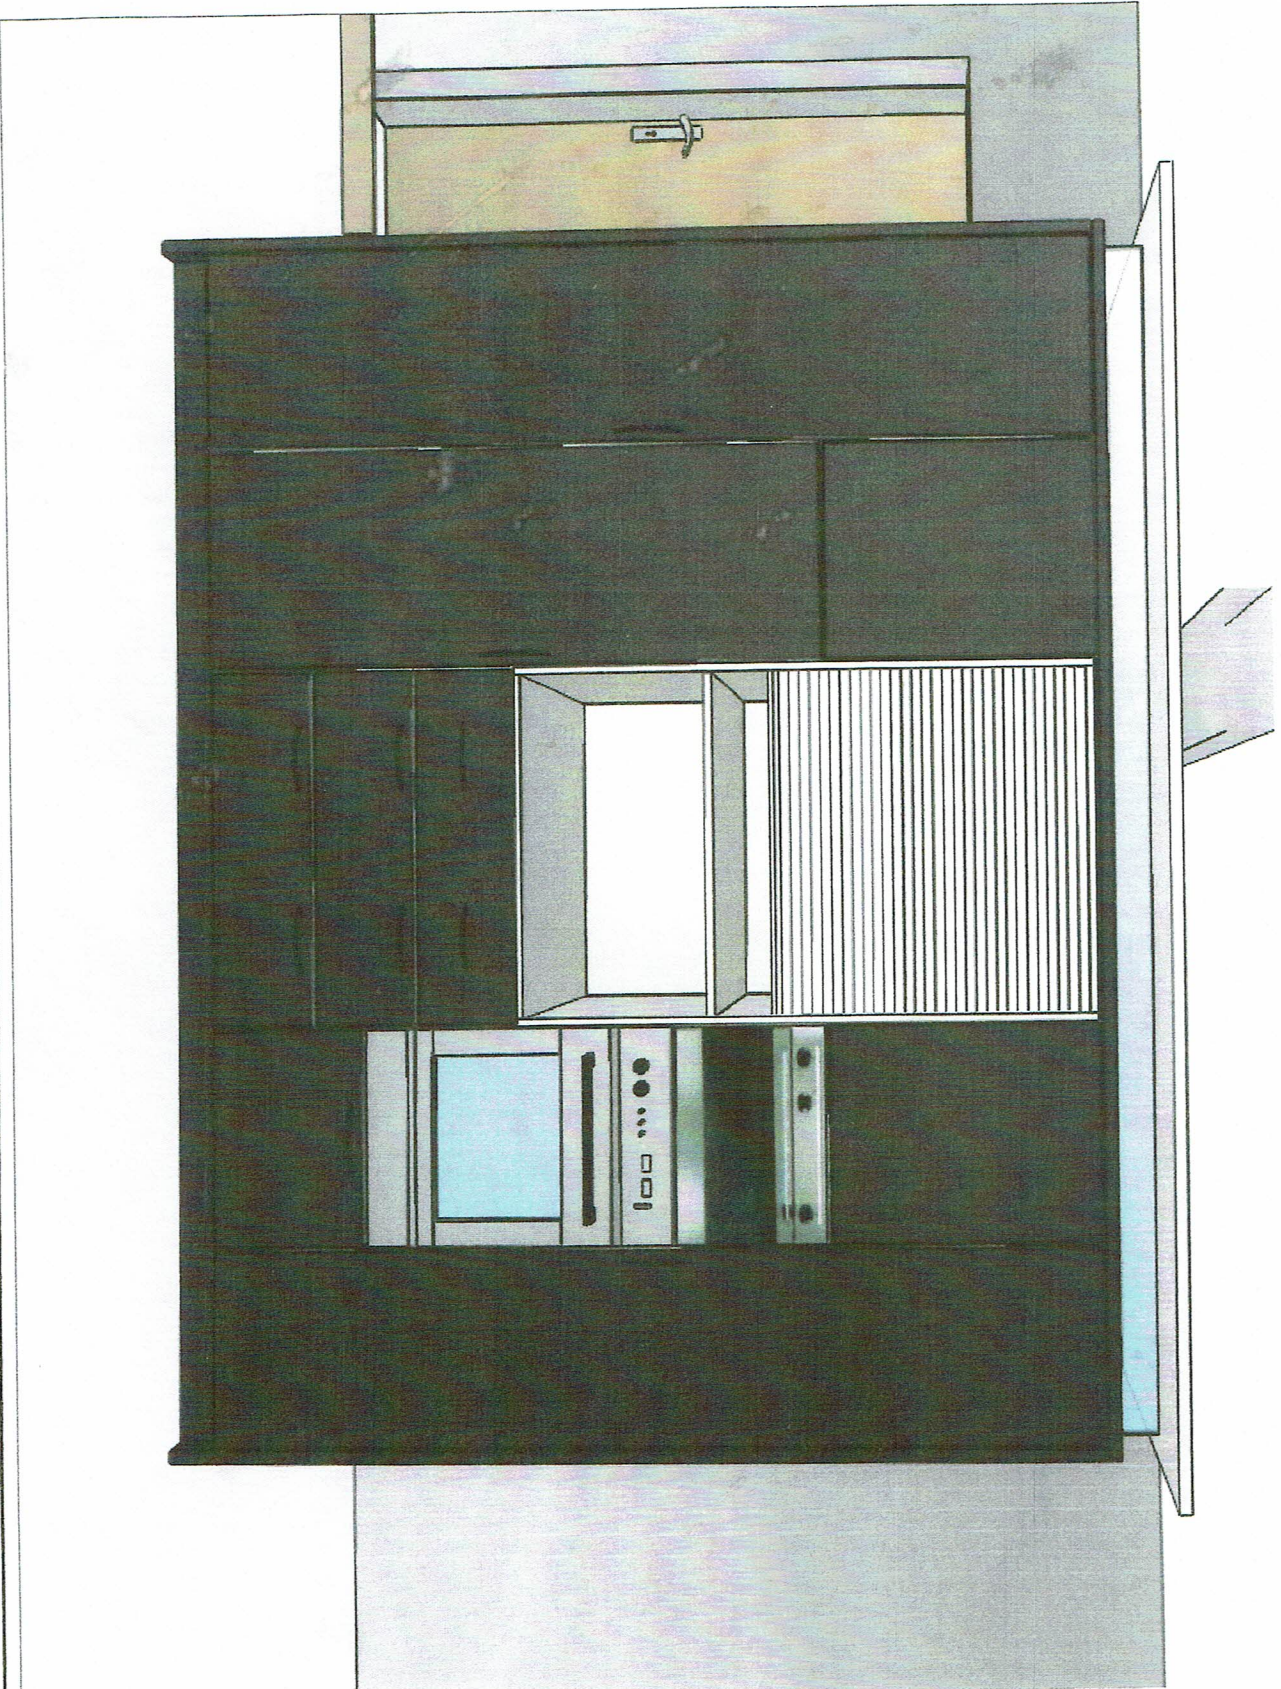

Kunde 2 Ausstellungsküchen

Auftrag Nr.

Datum

6. Apr 17

Gegenstand Liquidationspreise

Teil Nr.	Text	Holzart	Qualität	Stück	Fertigmass			Art.-Nr.	Preis inkl. 8 % MWST
					Länge	Breite	Dicke		
	Küche MDF schwarz								14'500.00
	Schubladen breit			6					
	Schubladen			7					
	Innenschubladen			5					
	Hochschränke			4					
	Kehrichtsystem Franke Sorter			1					
	Tüchliauszug			1					
	Rollo Breite 900			1					
	Besteckeinsätze + Innenleben			1					
	Abdeckung CNS Suter			1					
	Kühlschrank IKC-3054-20			1					
Fors	FHC teleskop quadra rand 7-100			1					
Wesco	Schwenkauslauf Perla chrom			1					
Eisinger	Seifenspender Tango Neo Edelstahl			1					
Franke	Fronten + Sichtseiten			1	9600	1000			
	MWST			1					
23	Bartteil								2'500.00

Juchli & Baumeler
Oberdorf 7 6022 Grosswangen
Rosenweg 3 6234 Triengen

Kunde: Ausstellung
Komm.: Rosenweg 3, CH - 6234 Triengen
2001 149 / 5 Ausstellung Rosenweg 3

Ausführung: 5.380, QUATTRO, Silber metallic
Fach.B.: Geri Baumeler
Sach.B.: Geri Baumeler
MTT Schwarz la di 2011
11.01.2008

Juchli & Baumeler
Oberdorf 7 6022 Grosswangen
Rosenweg 3 6234 Triengen

Kunde:
Ausstellung
Rosenweg 3, CH - 6234 Triengen
Kom.:
2001 149 / 5 Ausstellung Rosenweg 3

Ausführung:
Fach.B.:
Sach.B.:
5.380,QUATTRO,Silber metallic
Geri Baumeler
Geri Baumeler