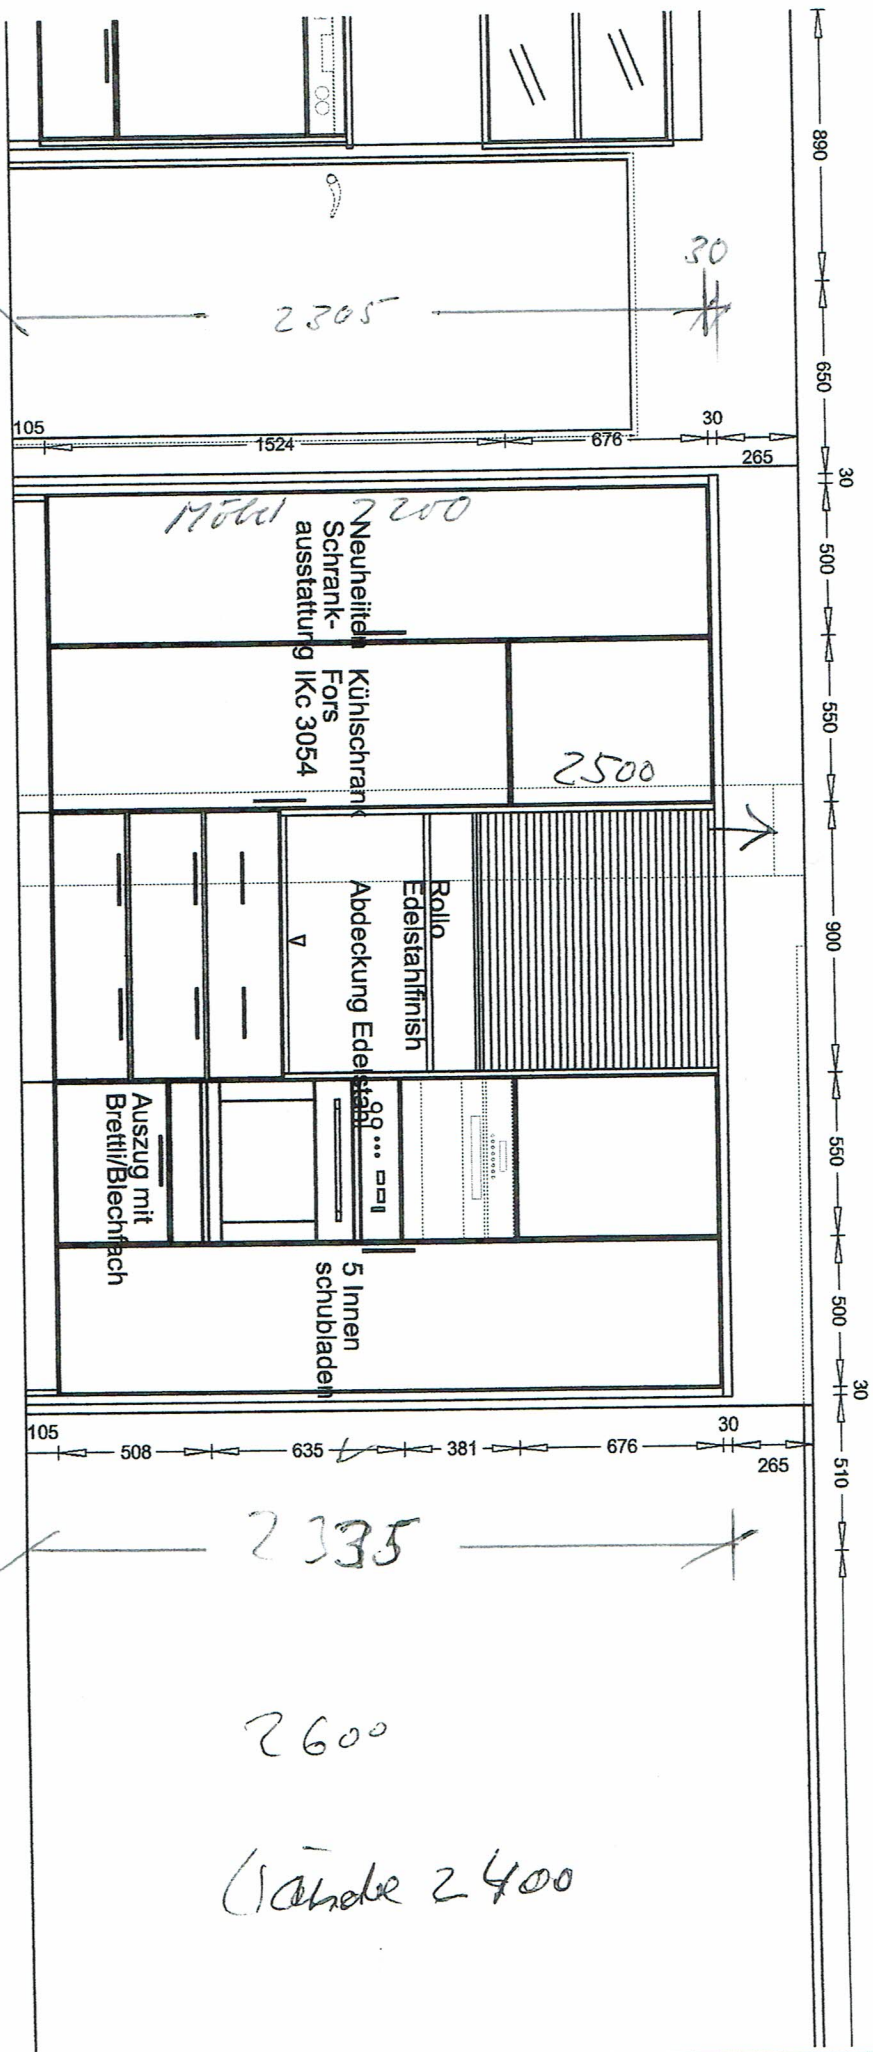

3120

Juchli & Baumeler
Oberdorf 7 6022 Grosswangen
Rosenweg 3 6234 Triengen
Tel.: 041 933 30 58 Fax: 041 933 30 59 Email: info@juchlibaumeler.ch

Kunde: Ausstellung
Rosenweg 3
6234 Triengen
Teil:
Natel:

Kommission: 2001149 / 5 Ausstellung Rosenweg 3
Ausführung: 5.380,QUATTRO,Silber metallic
Fachberater: Geri Baumeler
Sachberater: Geri Baumeler
Datum: 11.01.2008
Massstab: 1:25